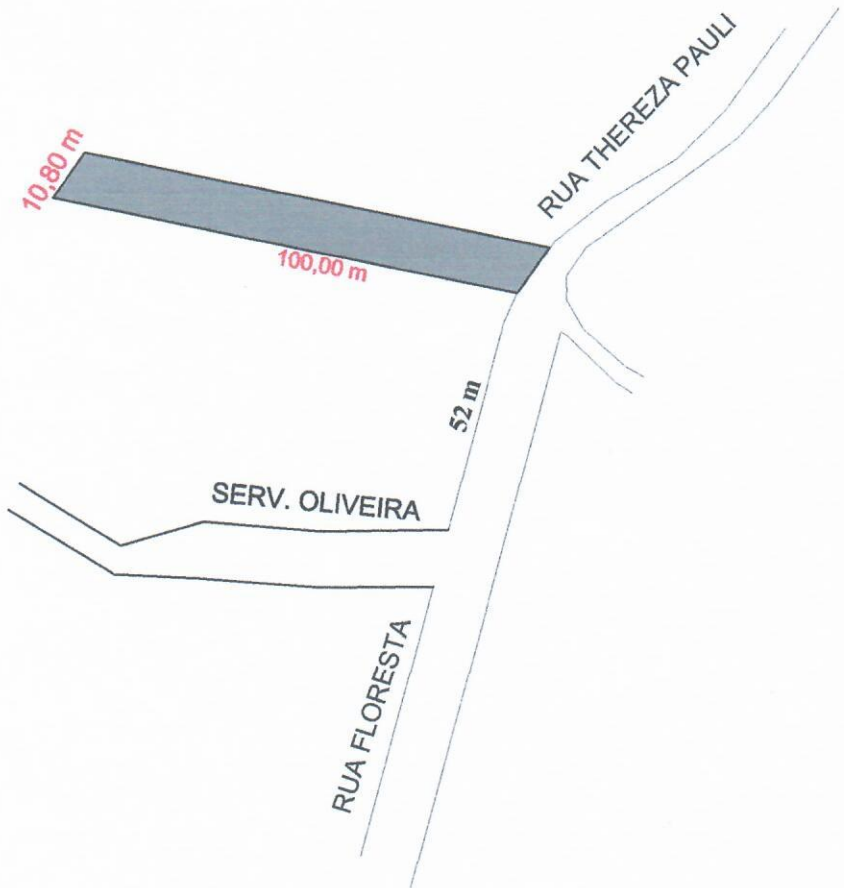

Alexandro Machalevski
Chefe de Div. de Cartografia e Legislação
Matrícula 34.585
Secretaria de Planejamento e Urbanismo
Prefeitura de São Bento do Sul

Obs: Referente a matricula 34.841

Servidão a ser Denominada é lateral da Rua Thereza Pauli				
LOTEAMENTO		BAIRRO	25 DE JULHO	
VEREADOR	SR. MARCO RODRIGO REDLICH			
DATA	21/02/2019			
EXTENSÃO	100,00	LARGURA	10,80	S/ESCALA