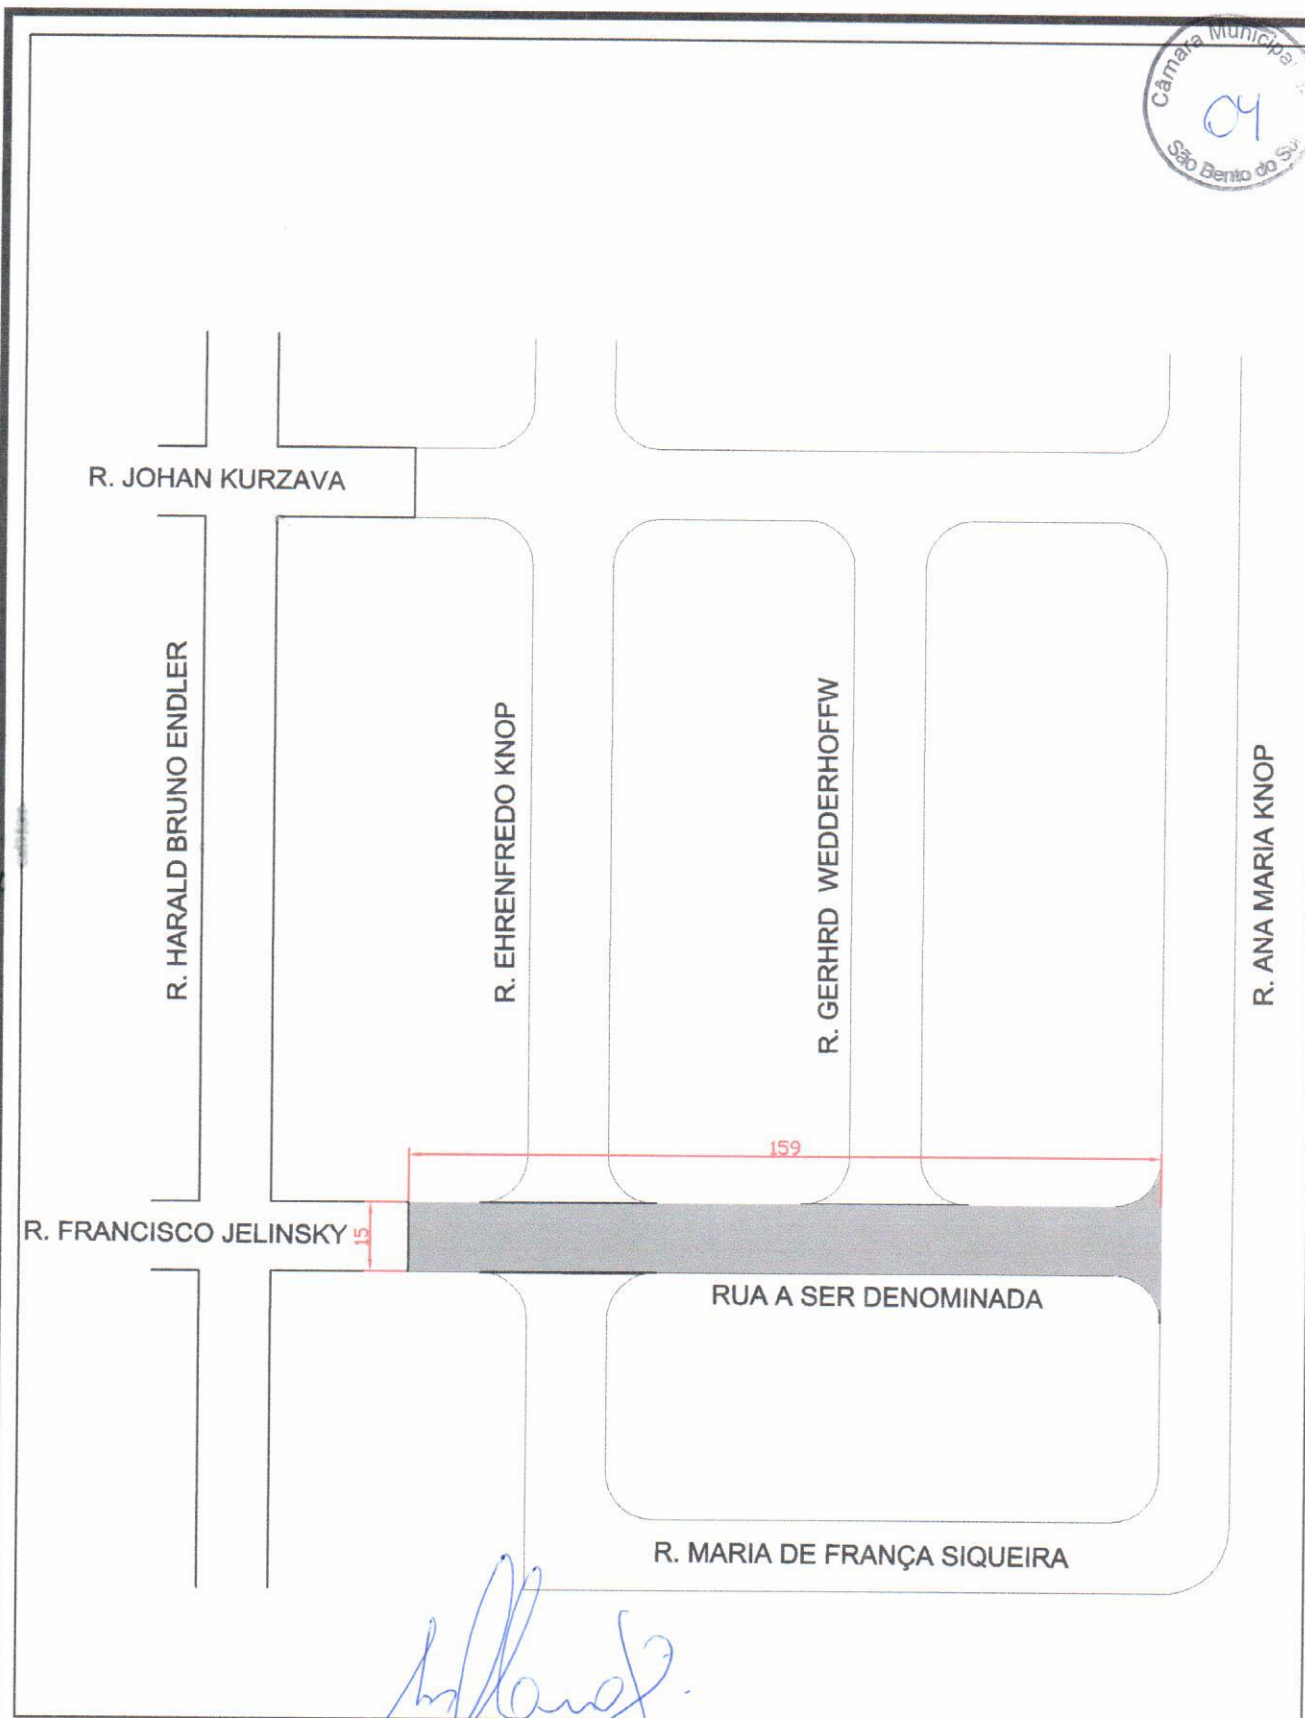

Rua a ser Denominada é lateral da Rua Ana Maria Knop, na mesma direção da Rua Francisco Jelinsky				
LOTEAMENTO	SAN MARINO	BAIRRO	PROGRESSO	
VEREADOR	SR. MARCO REDLICH			
DATA	10/02/2017			
EXTENSÃO	159,00	LARGURA	15,00	S/ESCALA